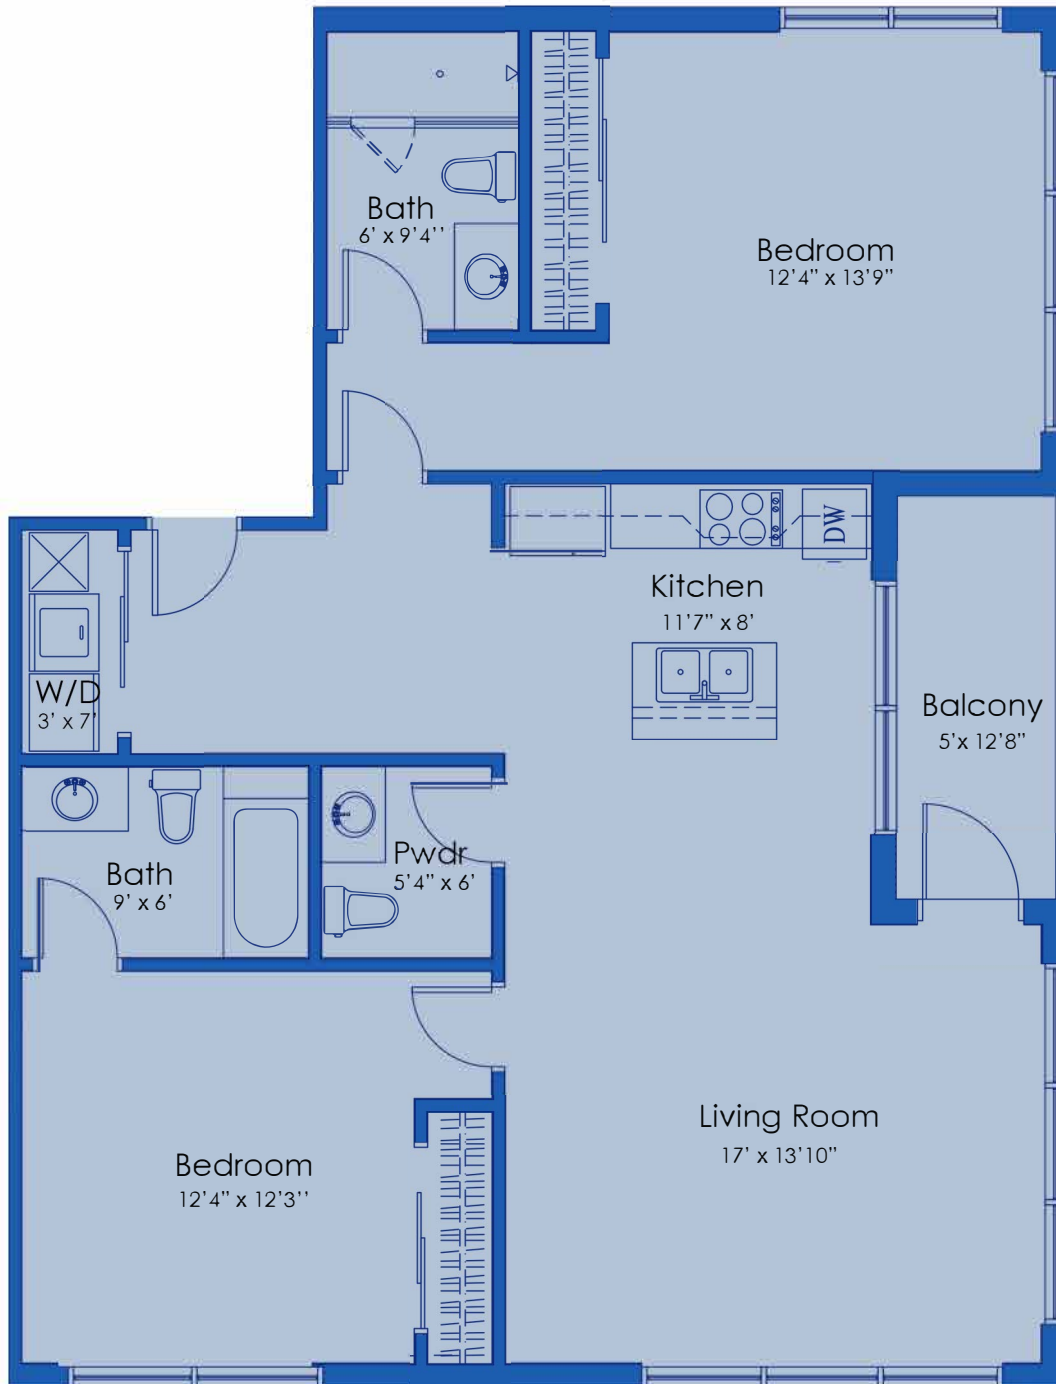

# THE AVALON

1210 Square Feet