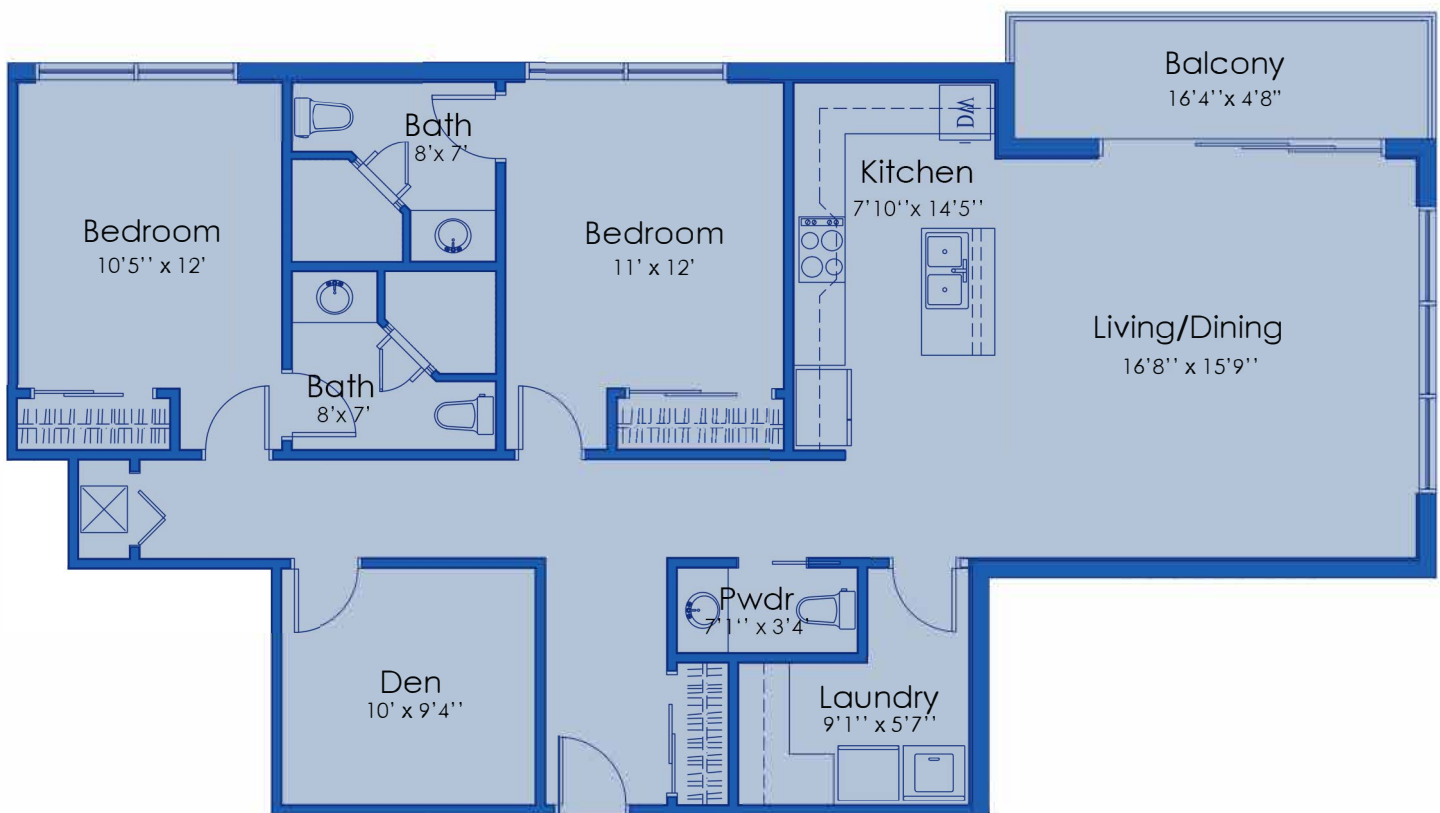

THE AVALON

1321 Square Feet