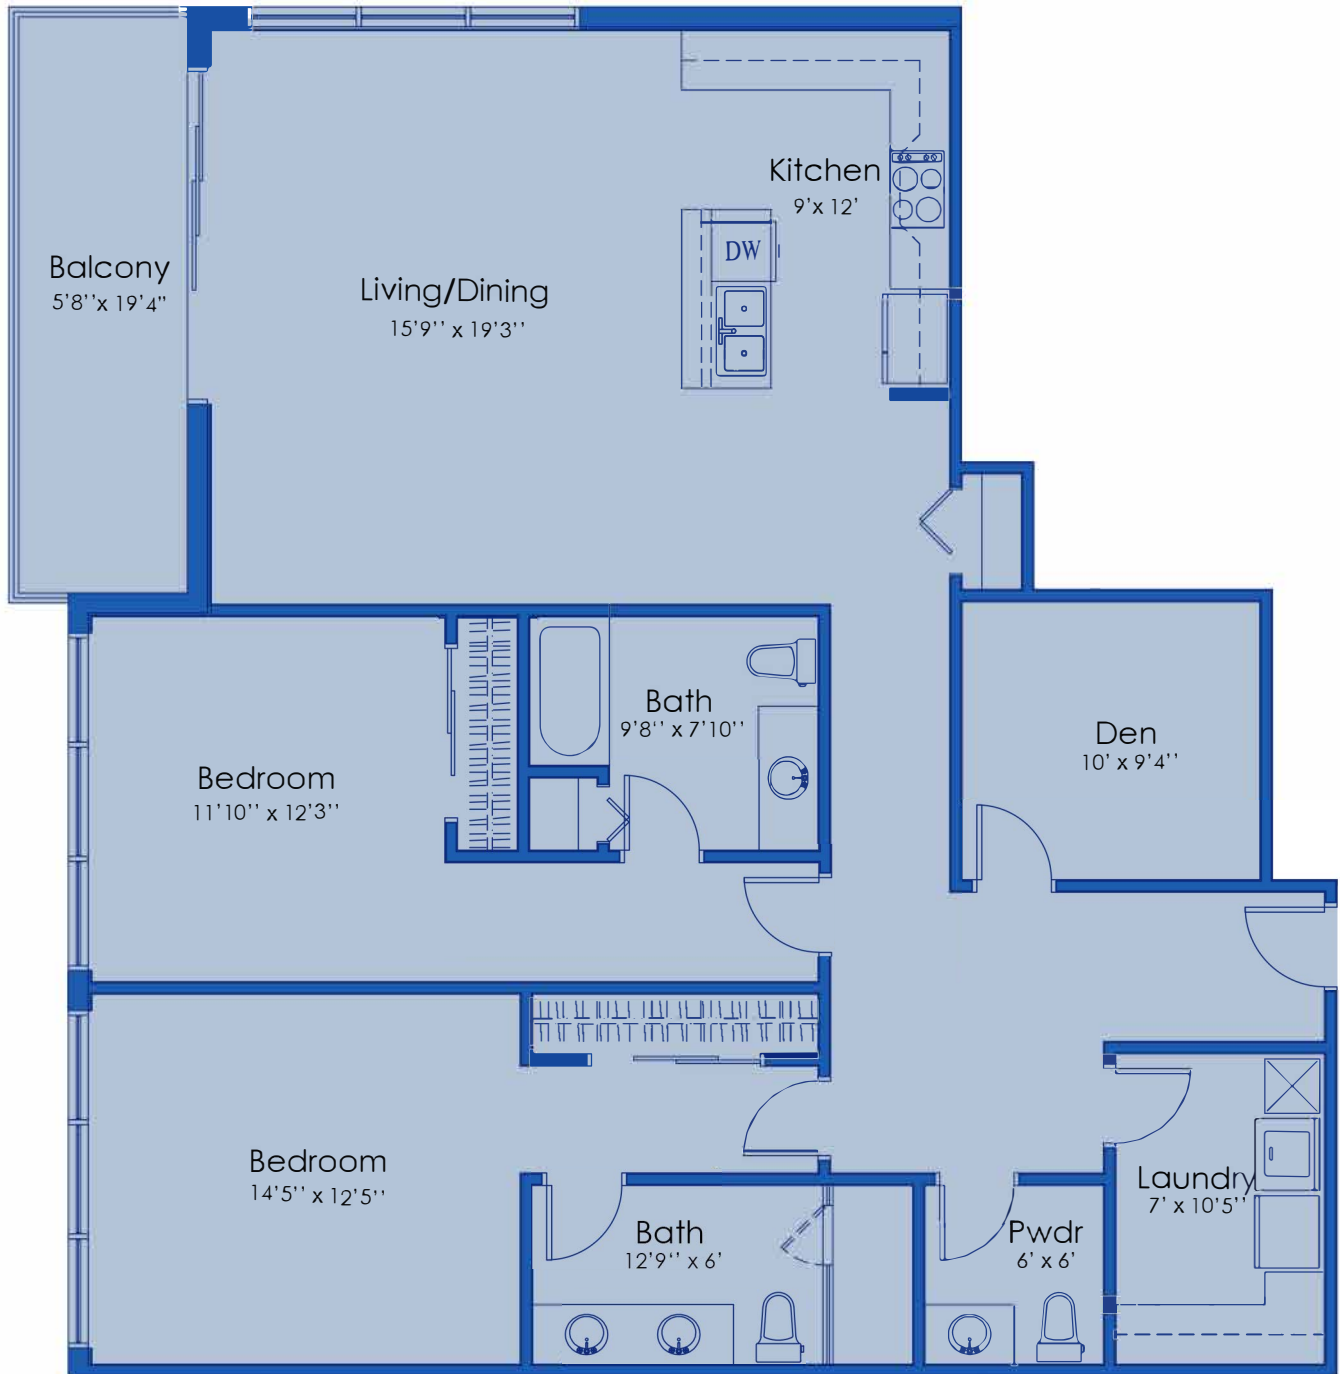

THE AVALON

1607 Square Feet