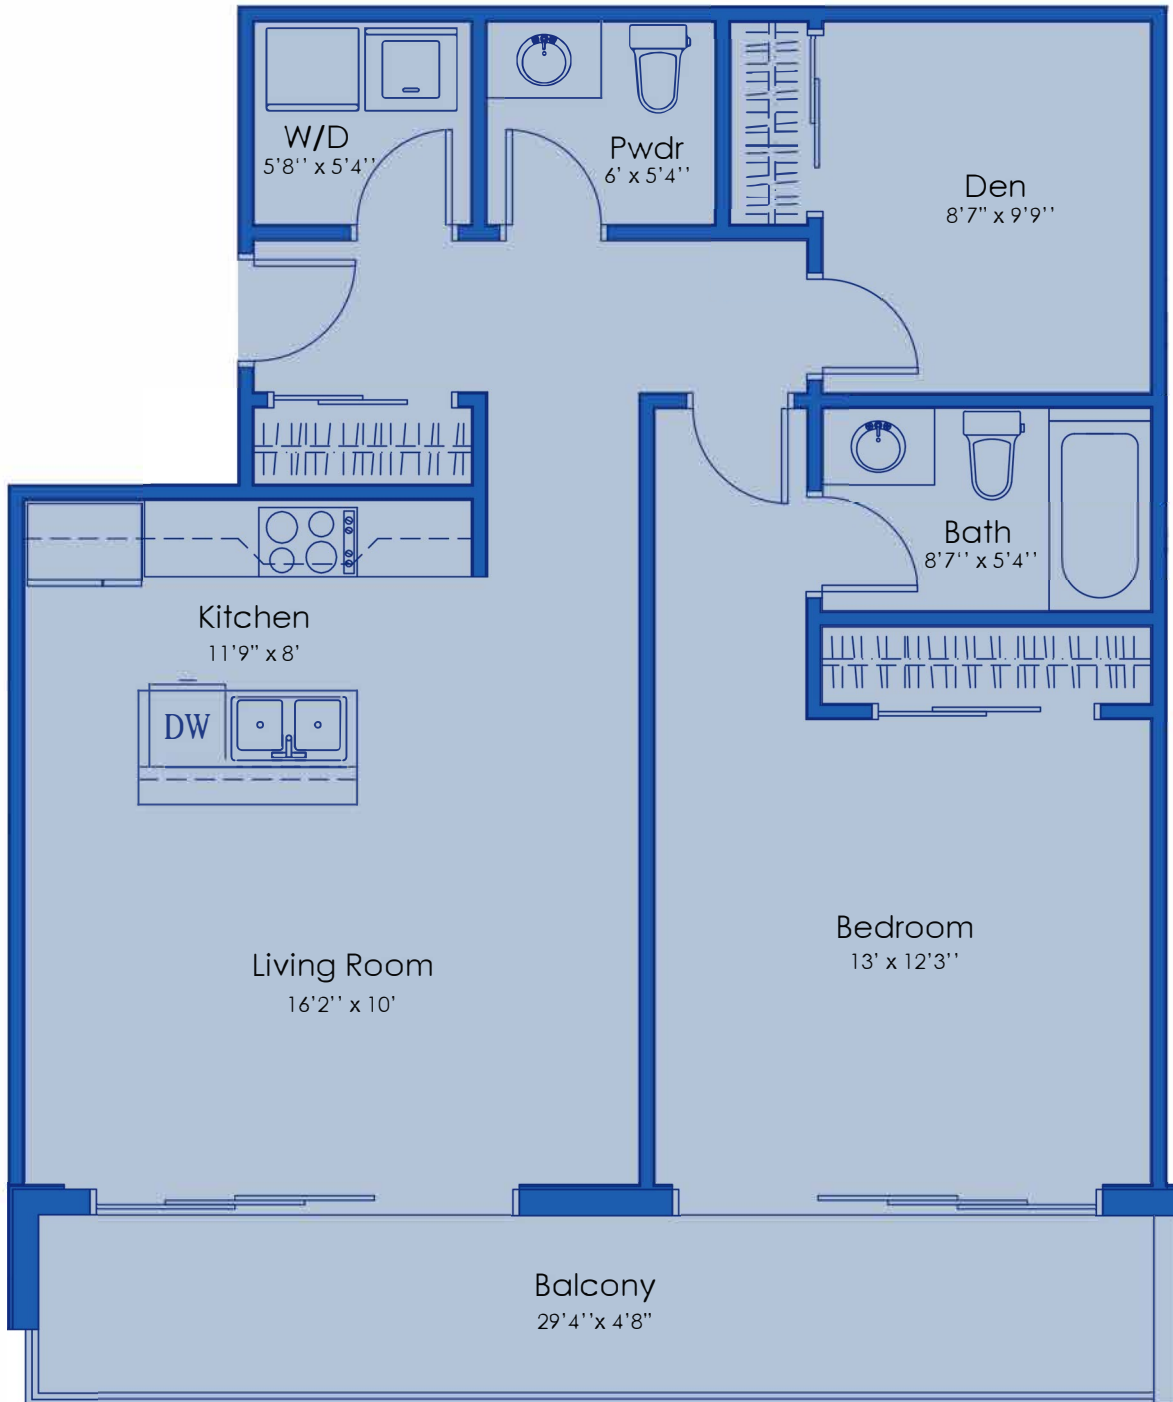

THE AVALON

883 Square Feet