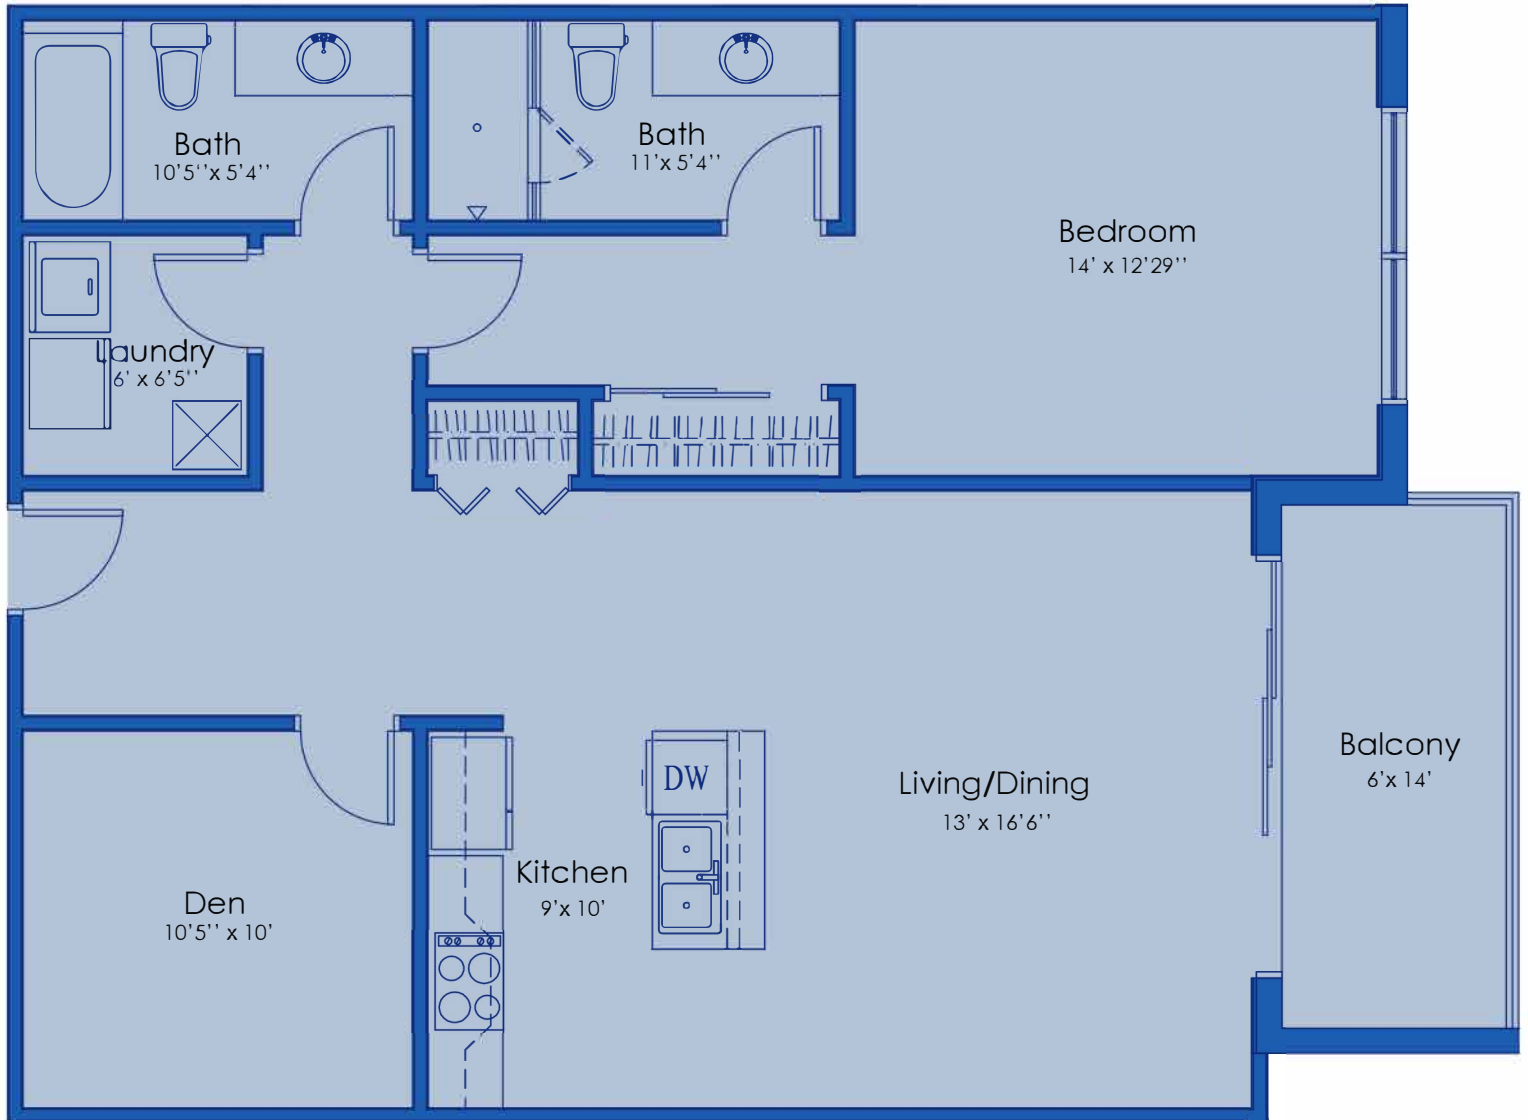

THE AVALON

1055 Square Feet