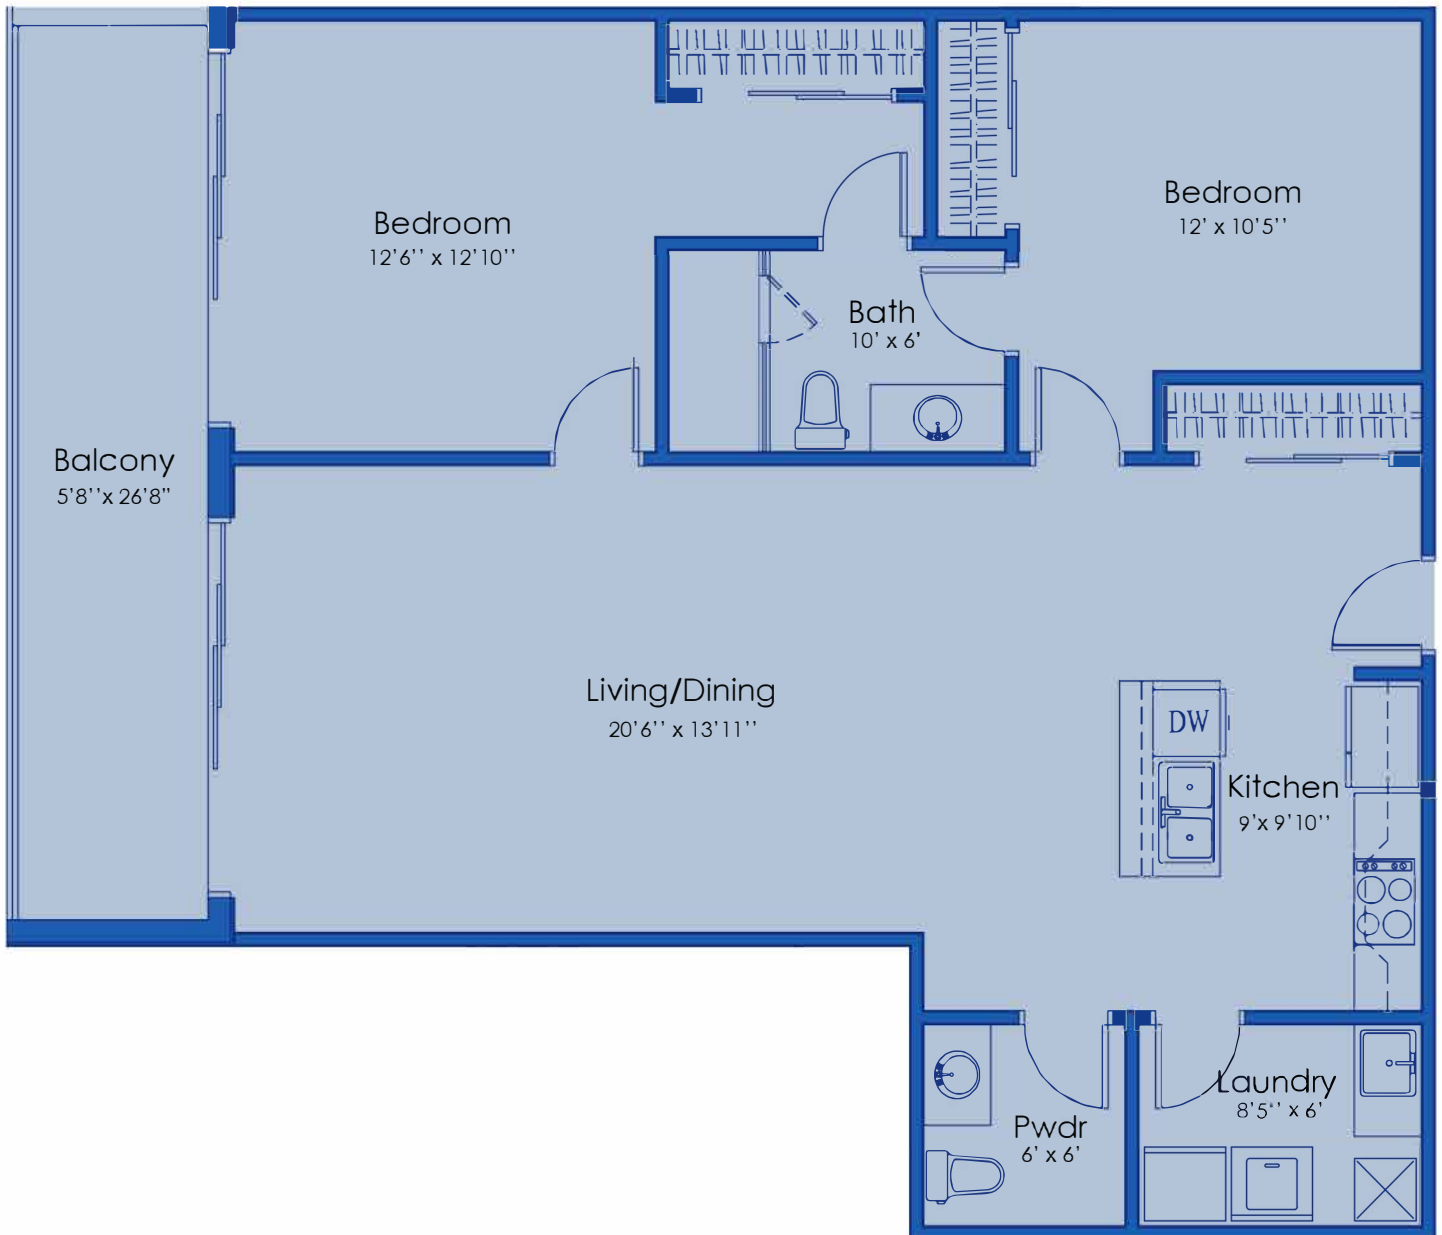

THE AVALON

1145 Square Feet