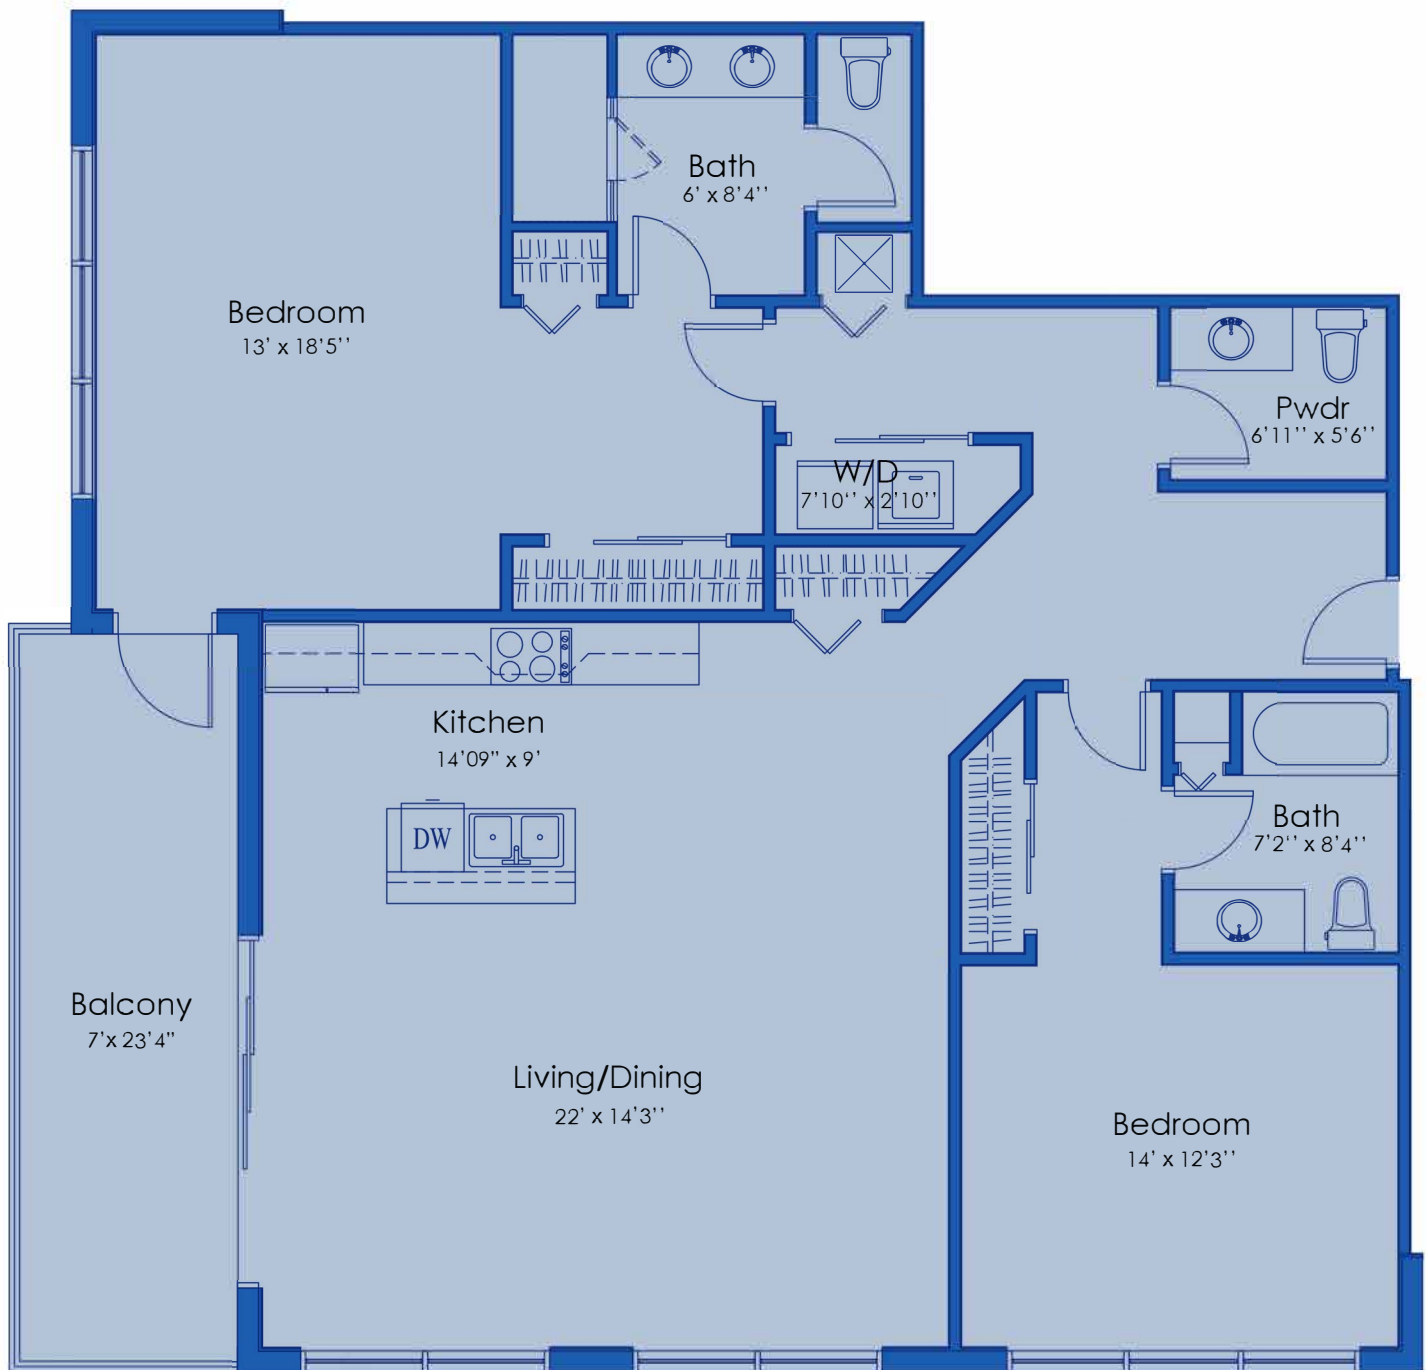

THE AVALON

1582 Square Feet