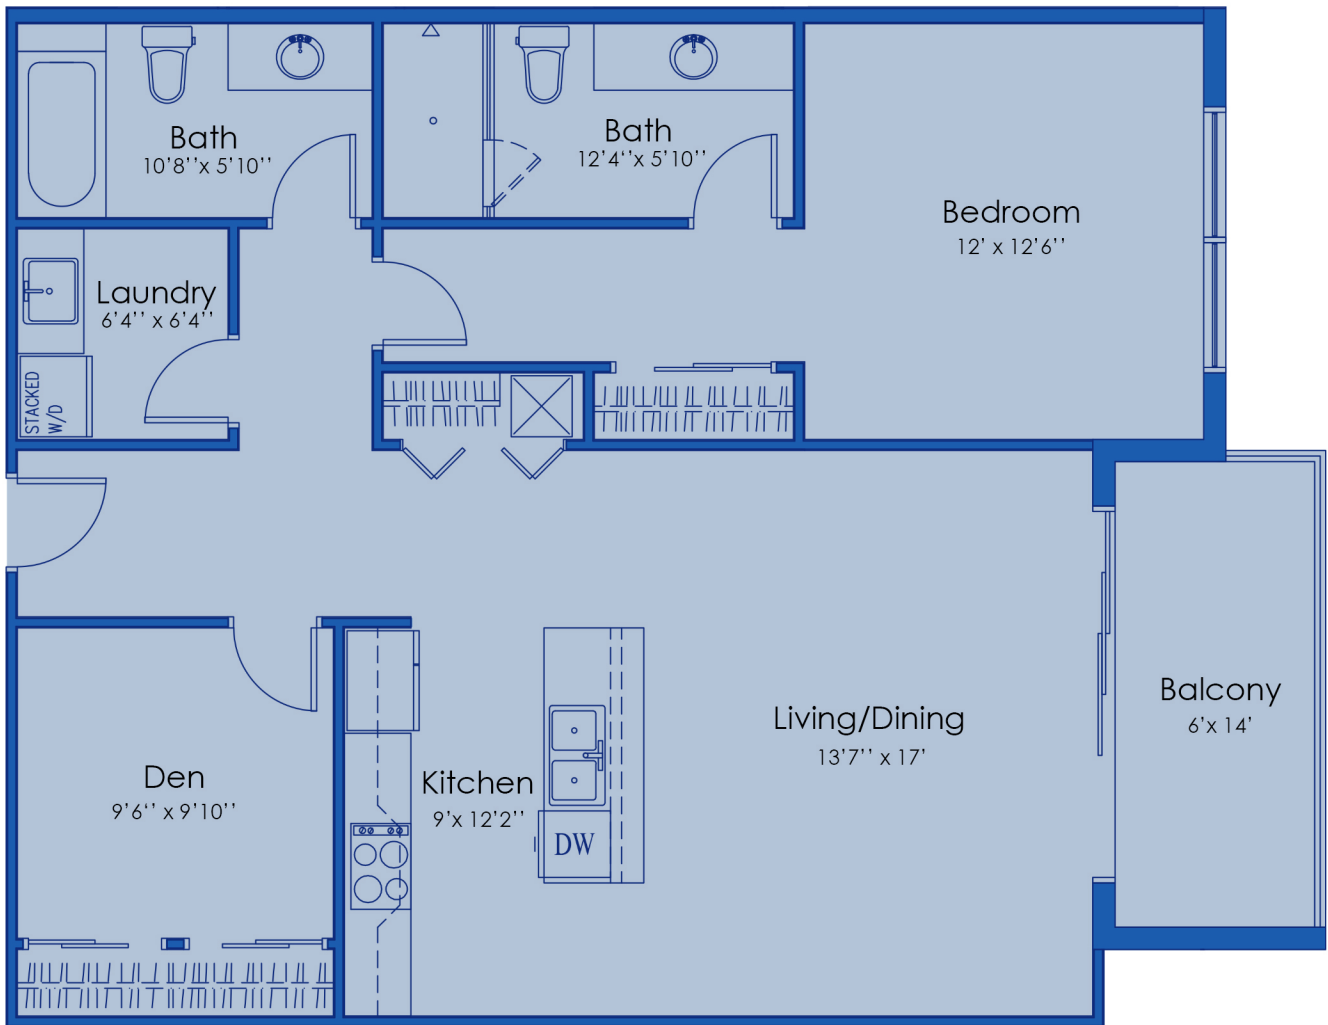

# THE AVALON

1059 Square Feet