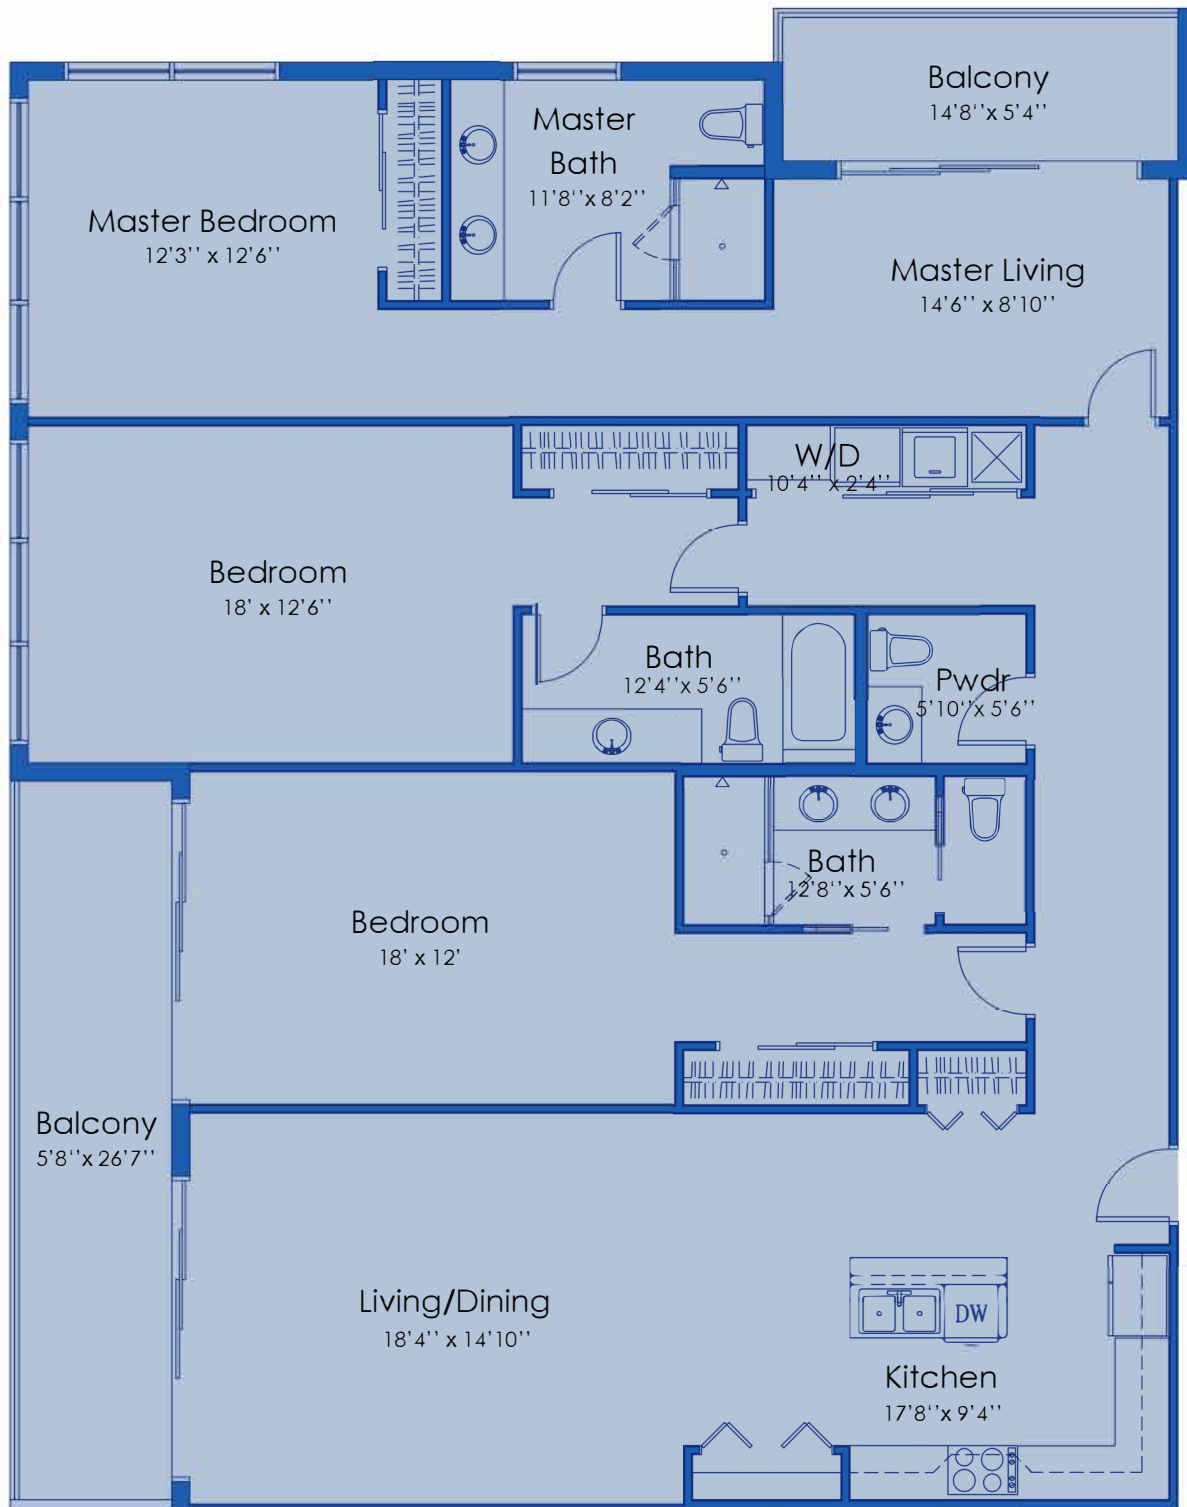

THE AVALON

2108 Square Feet