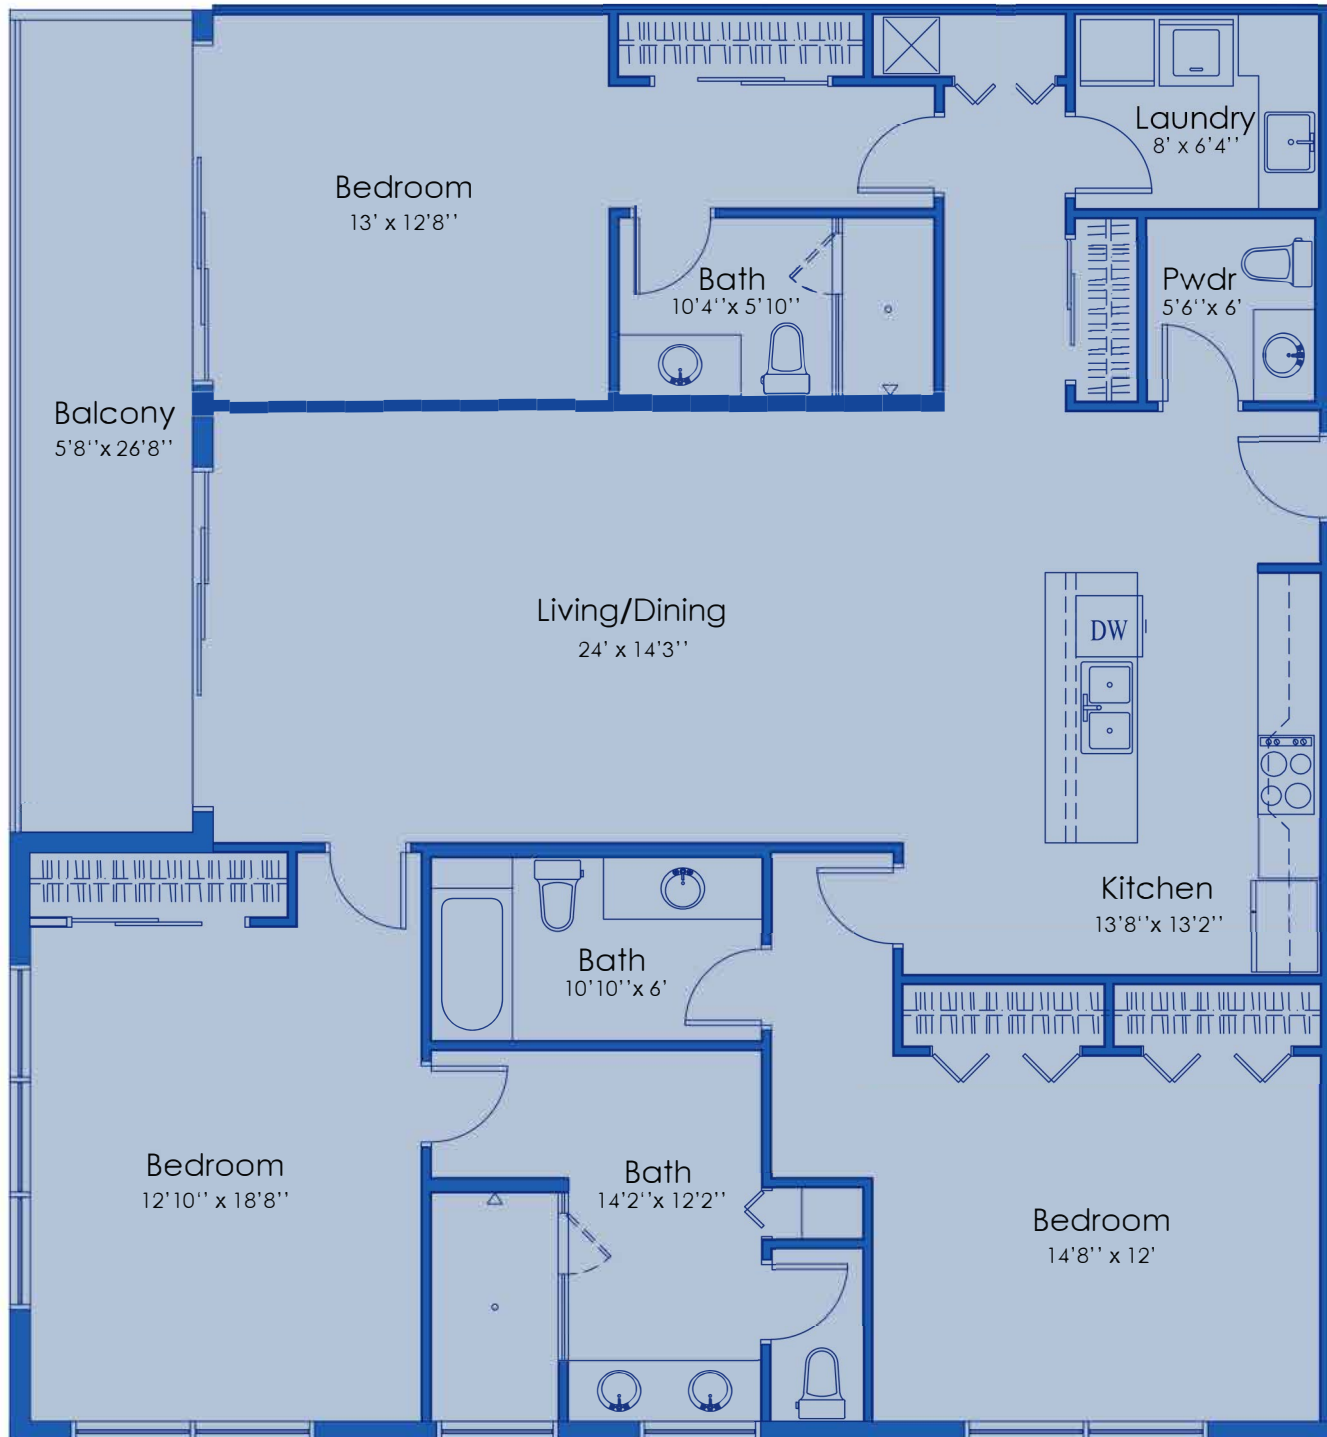

# THE AVALON

1874 Square Feet